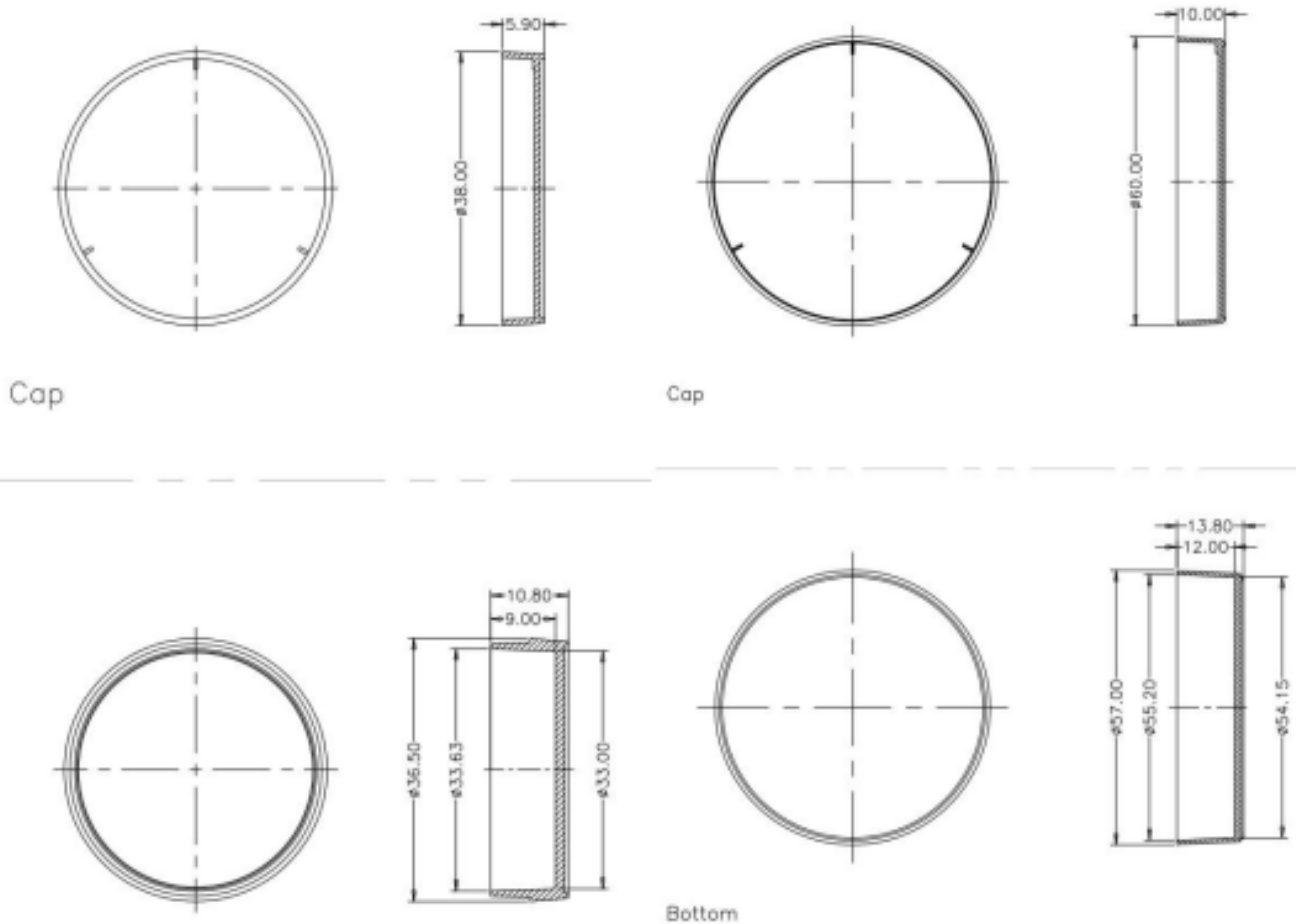

ISO9001 & ISO13485 & ISO11137

752501(US:753501)	90	25	40	13	325
715011	150	15	60	10	100
755001	150	25	130	5	20
753901	100 x100 x15(Square)	17.25	45	20	500

Technical Drawing

35 mm Petri Dishes

60 mm Petri Dishes